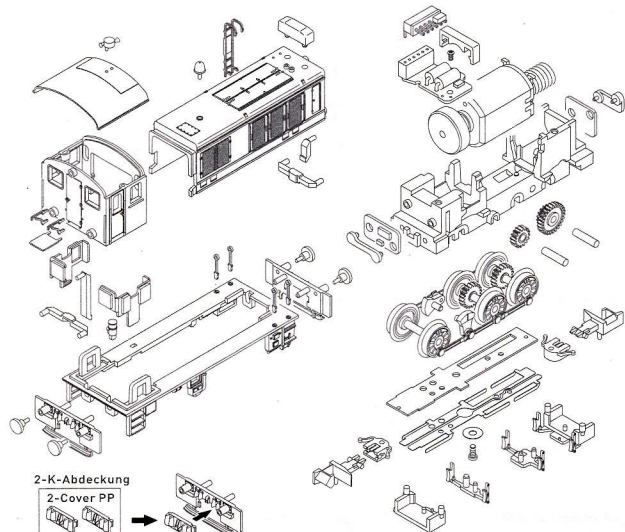

Ersatzteile [Spare Part List]

Rangier-Diesellokotive V36 Explosionzeichnung [Exploded View]

H2850-1 	H2850-2 	H2850-4 	H2800-7
H2850-3 	H2850-12 	H2800-8 	
H2850-5 gelb schwarz rot schwarz orange weiß rot	H2850-6 	H2850-9 	
H2850-10 	H2850-11M 	H2850-13 	H2850-14
H2850-15 	H2850-16 		

Art. Nr. [ITEM Nr.]	Beschreibung / Description	Preis [Price]	VE [Q'ty]
H2850-1G	Gehäuse Komplet DB Ep.III [Body Shell Complete DB Ep.III]	€ 50,00	1
H2850-1H	Gehäuse Komplet DB Ep.III [Body Shell Complete DB Ep.III]	€ 50,00	1
H2850-1J	Gehäuse Komplet DB Ep.IV [Body Shell Complete DB Ep.IV]	€ 50,00	1
H2850-1K	Gehäuse Komplet DB Ep.III 2 St. [Body Shell Complete DB Ep.III 2 pc.]	€ 90,00	2
H2850-1L	Gehäuse Komplet DB Ep.III [Body Shell Complete DB Ep.III]	€ 50,00	1
H2850-1M	Gehäuse Komplet SNCF Ep.III [Body Shell Complete SNCF Ep.III]	€ 50,00	1
H2850-1N	Gehäuse Komplet SNCF Ep.III [Body Shell Complete SNCF Ep.III]	€ 50,00	1
H2850-2A	Rahmen DB Ep.III / IV [Frame DB Ep.III / IV]	€ 26,00	1
H2850-2F	Rahmen DB Ep.III [Frame DB Ep.III]	€ 26,00	1
H2850-2G	Rahmen SNCF Ep.III [Frame SNCF Ep.III]	€ 26,00	1
H2850-3A	Getriebeabdeckung Lang DB [Gearing Cover long DB]	€ 10,00	1
H2850-3B	Getriebeabdeckung DB [Gearing Cover DB]	€ 10,00	1
H2850-3G	Getriebeabdeckung DB Ep.III schwarz [Gearing Cover DB Ep.III black]	€ 10,00	1
H2850-3H	Getriebeabdeckung SNCF grau [Gearing Cover SNCF gray]	€ 10,00	1
H2850-4	Radsatz mit Steuerung Lang DB Ep.III [Wheelset W/Steering Long DB Ep.III]	€ 20,00	1
H2850-5A	Platine mit Kabeln, Lichtleiter und LEDs 3 Lampen [PCB W.cables, Prism and LEDs 3 Light]	€ 20,00	1